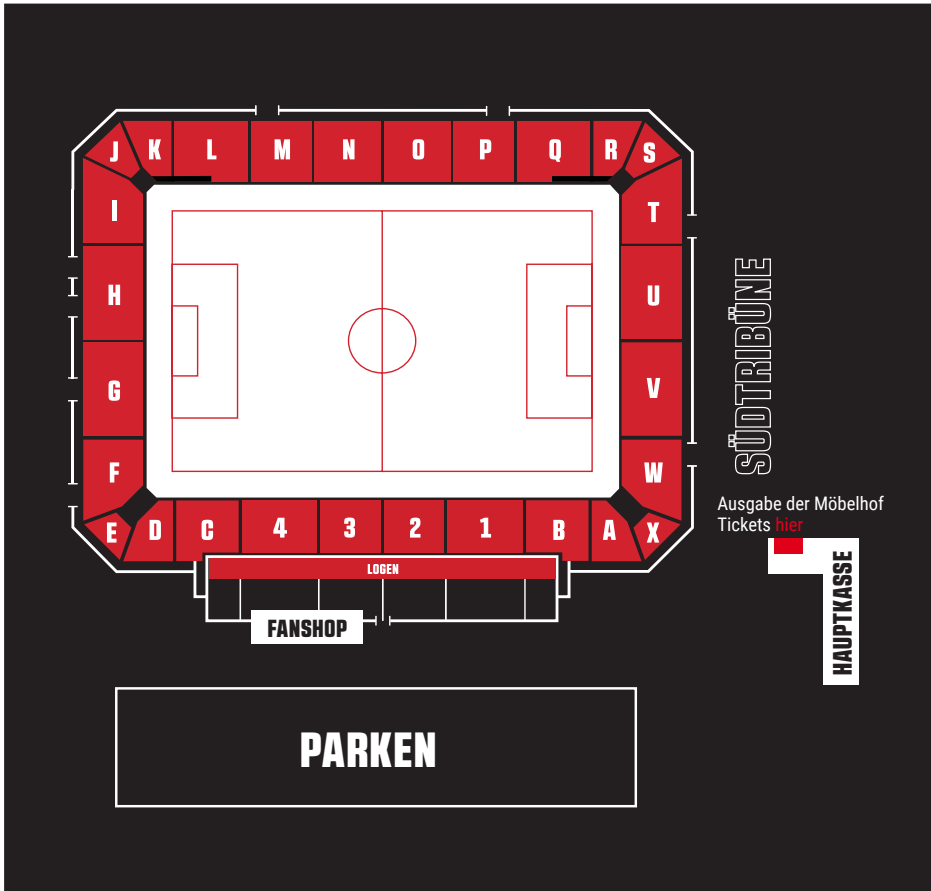

Die Tickets können an der Hauptkasse des Audi Sportparks ab 1,5 Std vor Spielbeginn an folgendem Fenster abgeholt werden:

Wir wünschen viel Spaß beim Spiel!